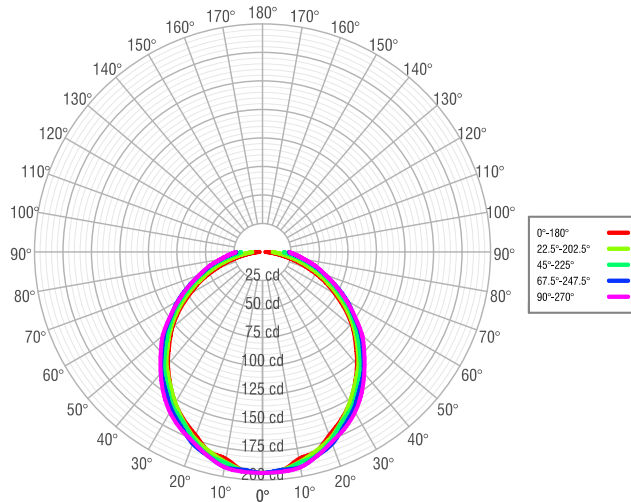

**IES FILE**  
**PHOTOMETRIC REPORT**

**Polar Plot**

**Cone of Light**

Mtg Height	Light Level	Beam Diameter
6 ft	5 fc	17 ft
8 ft	3 fc	22 ft
10 ft	2 fc	28 ft
12 ft	1 fc	33 ft
15 ft	1 fc	41 ft

**Input:**

Number of Lamps:	81
Lumens per Lamp:	8.27 lm
Input Watts:	4.86 W

**Output:**

Efficiency:	82.1%
-------------	-------

**Catalog Number**

DV3K-24V+CH-006+FROSTED(ROUND) - 1ft

**Test Number**

1

**Test Date**

Thu Aug 10 17:28:24 2017

**Candela Distribution**

	0°	22.50°	45°	67.50°	90°
0°	193.83	193.83	193.83	193.83	193.83
5°	192.52	192.04	193.06	191.87	193.57
10°	184.23	187	187.69	191.56	191.79
15°	181.13	180.73	184.51	185.25	185.27
20°	171.08	173.73	175.46	179.13	177.49
25°	162.66	163.83	164.74	168.78	170.78
30°	153.01	152.67	156.97	159.42	162.35
35°	141.2	141.37	145.39	148.11	151.39
40°	128.91	130.58	133.93	137.76	138.88
45°	115.6	117.68	120.34	124.65	126.26
50°	103.32	105.11	107.79	112.47	114.21
55°	88.83	91.22	95.34	98.03	99.04
60°	73.25	76.62	81.59	85.7	84.89
65°	59.19	62.41	68.27	71.78	71.38
70°	43.24	48.47	56.06	58.44	58.69
75°	28.88	35.08	44.19	47.2	48.54
80°	16.84	23.64	33.23	36.97	37.48
85°	7.04	14.61	24.13	28.53	29.45
90°	2.39	8.99	18.69	22.99	23.69