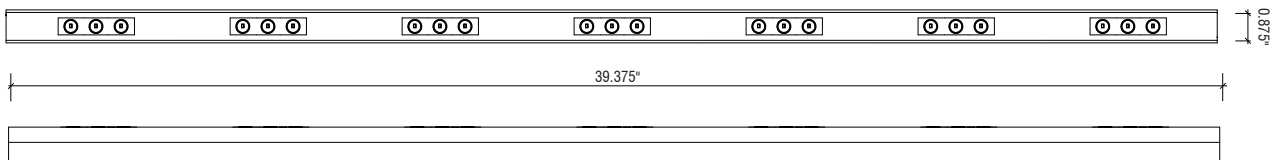

	STANDARD CHANNEL	DEEP CHANNEL	ANGLED CHANNEL	CLIP
PART NUMBER FINDER 				
	<i>CRT1-CH-SD</i>	<i>CRT1-CH-DP</i>	<i>CRT1-CH-AN</i>	<i>CRT1-CH-CP</i>
END CAPS 	<i>CRT1-SD-EC</i> <i>(included)</i>	<i>CRT1-DP-EC</i> <i>(included)</i>	<i>CRT1-AN-EC</i> <i>(included)</i>	<i>N/A</i>
STRAIGHT CONNECTOR 	<i>CRT1-SD-180</i> <i>(included)</i>	<i>CRT1-DP-180</i> <i>(included)</i>	<i>CRT1-AN-180</i> <i>(included)</i>	<i>N/A</i>
L-CONNECTOR 	<i>CRT1-SD-90</i>	<i>CRT1-DP-90</i>	<i>N/A</i>	<i>N/A</i>
JUNCTION BOX 	<i>N/A</i>	<i>COMING SOON</i>	<i>N/A</i>	<i>N/A</i>

CorTrac™ 1 (INDOOR/OUTDOOR)

MOUNTING CHANNEL

STANDARD

DEEP

ANGLED

CLIP