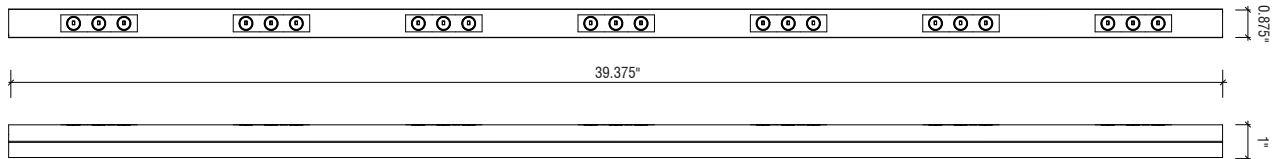

	STANDARD CHANNEL	DEEP CHANNEL	ANGLED CHANNEL	CLIP
PART NUMBER FINDER 				
	<i>CRT1-CH-SD</i>	<i>CRT1-CH-DP</i>	<i>CRT1-CH-AN</i>	<i>CRT1-CH-CP</i>
END CAPS 	<i>CRT1-SD-EC</i> <i>(included)</i>	<i>CRT1-DP-EC</i> <i>(included)</i>	<i>CRT1-AN-EC</i> <i>(included)</i>	<i>N/A</i>
STRAIGHT CONNECTOR 	<i>CRT1-SD-180</i> <i>(included)</i>	<i>CRT1-DP-180</i> <i>(included)</i>	<i>CRT1-AN-180</i> <i>(included)</i>	<i>N/A</i>
L-CONNECTOR 	<i>CRT1-SD-90</i>	<i>CRT1-DP-90</i>	<i>N/A</i>	<i>N/A</i>
JUNCTION BOX 	<i>N/A</i>	<i>COMING SOON</i>	<i>N/A</i>	<i>N/A</i>

CorTrac™ 1 (INDOOR/OUTDOOR)

MOUNTING CHANNEL

STANDARD

DEEP

ANGLED

CLIP