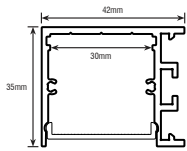

CH-223-M

External Width	25.4 mm (1")
Internal Width	13.9 mm (9/16")
Height	70 mm (2-3/4")

CH-241-M

External Width	23.6 mm (15/16")
Internal Width	13.2 mm (1/2")
Height	83 mm (3-1/4")

CH-242-M

External Width	39.7 mm (1-9/16")
Internal Width	13.2 mm (1/2")
Height	83 mm (3-1/4")

CH-206-M

External Width	37 mm (1-7/16")
Internal Width	11.3 mm (7/16")
Height	28.4 mm (1-1/8")

CH-291-P

External Width	90 mm (3-9/16")
Internal Width	77.4 mm (3-1/16")
Height	37.5 mm (1-1/2")

CH-514

External Width	19.7 mm (3/4")
Internal Width	16.9 mm (11/16")
Height	5 mm (3/16")

CH-071

External Width	61.5 mm (2-7/16")
Internal Width	20.7 mm (13/16")
Height	14 mm (9/16")

CH-076

External Width	16 mm (5/8")
Internal Width	10.3 mm (7/16")
Height	80 mm (3-1/8")

CH-027

External Width	20.3 mm (13/16")
Internal Width	16.7 mm (11/16")
Height	27 mm (1-1/8")

CHANNEL PROFILE

4 OF 4

CH-219-N

External Width	42 mm (1-5/8")
Internal Width	30 mm (1-3/16")
Height	35 mm (1-3/8")

CH-031-C

External Width	XX mm (XX")
Internal Width	XX mm (XX")
Height	XX mm (XX")