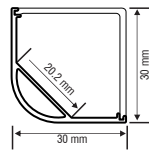

CH-228-N

External Width	35 mm (1-3/8")
Internal Width	31.2 mm (1-1/4")
Height	25.4 mm (1")

CHANNEL PROFILE

2 OF 4

CH-607

External Width	18.3 mm (3/4")
Internal Width	14.1 mm (9/16")
Height	18.3 mm (3/4")

CH-006 (R)

External Width	16 mm (5/8")
Internal Width	10 mm (3/8")
Height	16 mm (5/8")

CH-006 (S)

External Width	16 mm (5/8")
Internal Width	10 mm (3/8")
Height	16 mm (5/8")

CH-011 (R)

External Width	19.7 mm (3/4")
Internal Width	16.9 mm (11/16")
Height	20.2 mm (13/16")

CH-011 (S)

External Width	19.7 mm (3/4")
Internal Width	16.9 mm (11/16")
Height	20 mm (13/16")

CH-016 (R)

External Width	30 mm (1-3/16")
Internal Width	20.2 mm (13/16")
Height	30 mm (1-3/16")

CH-016 (S)

External Width	30 mm (1-3/16")
Internal Width	20.2 mm (13/16")
Height	30 mm (1-3/16")

CH-217-N

External Width	49 mm (1-15/16")
Internal Width	31 mm (1-1/4")
Height	37.5 mm (1-1/2")

CH-218-N

External Width	35 mm (1-3/8")
Internal Width	31 mm (1-1/4")
Height	37.5 mm (1-1/2")

CH-234

External Width	26 mm (1")
Internal Width	12 mm (1/2")
Height	25 mm (1")