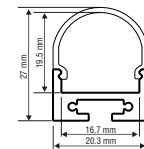

CH-223-M

External Width	25.4 mm (1")
Internal Width	13.9 mm (9/16")
Height	70 mm (2-3/4")

CH-241-M

External Width	23.6 mm (15/16")
Internal Width	13.2 mm (1/2")
Height	83 mm (3-1/4")

CH-242-M

External Width	39.7 mm (1-9/16")
Internal Width	13.2 mm (1/2")
Height	83 mm (3-1/4")

CH-206-M

External Width	37 mm (1-7/16")
Internal Width	11.3 mm (7/16")
Height	28.4 mm (1-1/8")

CH-291-P

External Width	90 mm (3-9/16")
Internal Width	77.4 mm (3-1/16")
Height	37.5 mm (1-1/2")

CH-514

External Width	19.7 mm (3/4")
Internal Width	16.9 mm (11/16")
Height	5 mm (3/16")

CH-071

External Width	61.5 mm (2-7/16")
Internal Width	20.7 mm (13/16")
Height	14 mm (9/16")

CH-076

External Width	16 mm (5/8")
Internal Width	10.3 mm (7/16")
Height	80 mm (3-1/8")

CH-027

External Width	20.3 mm (13/16")
Internal Width	16.7 mm (11/16")
Height	27 mm (1-1/8")

CHANNEL PROFILE

4 OF 4

CH-219-N

External Width	42 mm (1-5/8")
Internal Width	30 mm (1-3/16")
Height	35 mm (1-3/8")

CH-031-C

External Width	XX mm (XX")
Internal Width	XX mm (XX")
Height	XX mm (XX")