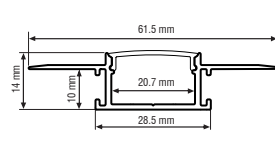

CH-223-M

External Width	25.4 mm (1")
Internal Width	13.9 mm (9/16")
Height	70 mm (2-3/4")

CH-241-M

External Width	23.6 mm (15/16")
Internal Width	13.2 mm (1/2")
Height	83 mm (3-1/4")

CH-242-M

External Width	39.7 mm (1-9/16")
Internal Width	13.2 mm (1/2")
Height	83 mm (3-1/4")

CH-206-M

External Width	37 mm (1-7/16")
Internal Width	11.3 mm (7/16")
Height	28.4 mm (1-1/8")

CH-291-P

External Width	90 mm (3-9/16")
Internal Width	77.4 mm (3-1/16")
Height	37.5 mm (1-1/2")

CH-514

External Width	19.7 mm (3/4")
Internal Width	16.9 mm (11/16")
Height	5 mm (3/16")

CH-071

External Width	61.5 mm (2-7/16")
Internal Width	20.7 mm (13/16")
Height	14 mm (9/16")

CH-076

External Width	16 mm (5/8")
Internal Width	10.3 mm (7/16")
Height	80 mm (3-1/8")

CH-027

External Width	20.3 mm (13/16")
Internal Width	16.7 mm (11/16")
Height	27 mm (1-1/8")

CHANNEL PROFILE

4 OF 4

CH-219-N

External Width	42 mm (1-5/8")
Internal Width	30 mm (1-3/16")
Height	35 mm (1-3/8")

CH-031-C

External Width	XX mm (XX")
Internal Width	XX mm (XX")
Height	XX mm (XX")