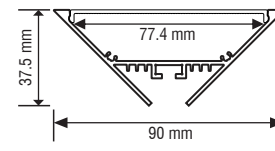

CH-048-R1-F

External Width	75 mm (2-15/16")
Internal Width	64 mm (2-1/2")
Height	35 mm (1-3/8")

CH-047-R1-F

External Width	90 mm (3-9/16")
Internal Width	64 mm (2-1/2")
Height	35 mm (1-3/8")

CH-280-P

External Width	80 mm (3-1/8")
Internal Width	76 mm (3")
Height	22 mm (7/8")

CH-223-M

External Width	25.4 mm (1")
Internal Width	13.9 mm (9/16")
Height	70 mm (2-3/4")

CH-241-M

External Width	23.6 mm (15/16")
Internal Width	13.2 mm (1/2")
Height	83 mm (3-1/4")

CH-242-M

External Width	39.7 mm (1-9/16")
Internal Width	13.2 mm (1/2")
Height	83 mm (3-1/4")

CH-206-M

External Width	37 mm (1-7/16")
Internal Width	11.3 mm (7/16")
Height	28.4 mm (1-1/8")

CH-291-P

External Width	90 mm (3-9/16")
Internal Width	77.4 mm (3-1/16")
Height	37.5 mm (1-1/2")

CH-514

External Width	19.7 mm (3/4")
Internal Width	16.9 mm (11/16")
Height	5 mm (3/16")

CHANNEL PROFILE

4 OF 4

CH-219-N

External Width	42 mm (1-5/8")
Internal Width	30 mm (1-3/16")
Height	35 mm (1-3/8")

CH-031-C

External Width	XX mm (XX")
Internal Width	XX mm (XX")
Height	XX mm (XX")