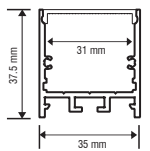

CH-228-N

External Width	35 mm (1-3/8")
Internal Width	31.2 mm (1-1/4")
Height	25.4 mm (1")

CHANNEL PROFILE

2 OF 4

CH-607

External Width	18.3 mm (3/4")
Internal Width	14.1 mm (9/16")
Height	18.3 mm (3/4")

CH-006 (R)

External Width	16 mm (5/8")
Internal Width	10 mm (3/8")
Height	16 mm (5/8")

CH-006 (S)

External Width	16 mm (5/8")
Internal Width	10 mm (3/8")
Height	16 mm (5/8")

CH-011 (R)

External Width	19.7 mm (3/4")
Internal Width	16.9 mm (11/16")
Height	20.2 mm (13/16")

CH-011 (S)

External Width	19.7 mm (3/4")
Internal Width	16.9 mm (11/16")
Height	20 mm (13/16")

CH-016 (R)

External Width	30 mm (1-3/16")
Internal Width	20.2 mm (13/16")
Height	30 mm (1-3/16")

CH-016 (S)

External Width	30 mm (1-3/16")
Internal Width	20.2 mm (13/16")
Height	30 mm (1-3/16")

CH-217-N

External Width	49 mm (1-15/16")
Internal Width	31 mm (1-1/4")
Height	37.5 mm (1-1/2")

CH-218-N

External Width	35 mm (1-3/8")
Internal Width	31 mm (1-1/4")
Height	37.5 mm (1-1/2")

CH-234

External Width	26 mm (1")
Internal Width	12 mm (1/2")
Height	25 mm (1")