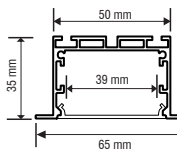

External Width	16 mm (5/8")
Internal Width	10 mm (3/8")
Height	16 mm (5/8")

CH-006 (S)

External Width	16 mm (5/8")
Internal Width	10 mm (3/8")
Height	16 mm (5/8")

CH-011 (R)

External Width	19.7 mm (3/4")
Internal Width	16.9 mm (11/16")
Height	20.2 mm (13/16")

CH-217-N

External Width	49 mm (1-15/16")
Internal Width	31 mm (1-1/4")
Height	37.5 mm (1-1/2")

CH-218-N

External Width	35 mm (1-3/8")
Internal Width	31 mm (1-1/4")
Height	37.5 mm (1-1/2")

CH-234

External Width	26 mm (1")
Internal Width	12 mm (1/2")
Height	25 mm (1")

CH-046-R-E

External Width	50 mm (2")
Internal Width	39 mm (1-9/16")
Height	35 mm (1-3/8")

CH-045-R-E

External Width	65 mm (2-9/16")
Internal Width	39 mm (1-9/16")
Height	35 mm (1-3/8")

CHANNEL PROFILE

3 OF 4

CH-048-R1-F

External Width	75 mm (2-15/16")
Internal Width	64 mm (2-1/2")
Height	35 mm (1-3/8")

CH-047-R1-F

External Width	90 mm (3-9/16")
Internal Width	64 mm (2-1/2")
Height	35 mm (1-3/8")

CH-280-P

External Width	80 mm (3-1/8")
Internal Width	76 mm (3")
Height	22 mm (7/8")