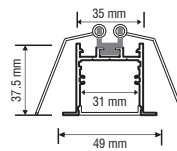

External Width	16 mm (5/8")
Internal Width	10 mm (3/8")
Height	16 mm (5/8")

CH-006 (S)

External Width	16 mm (5/8")
Internal Width	10 mm (3/8")
Height	16 mm (5/8")

CH-011 (R)

External Width	19.7 mm (3/4")
Internal Width	16.9 mm (11/16")
Height	20.2 mm (13/16")

CH-011 (S)

External Width	19.7 mm (3/4")
Internal Width	16.9 mm (11/16")
Height	20 mm (13/16")

CH-016 (R)

External Width	30 mm (1-3/16")
Internal Width	20.2 mm (13/16")
Height	30 mm (1-3/16")

CH-016 (S)

External Width	30 mm (1-3/16")
Internal Width	20.2 mm (13/16")
Height	30 mm (1-3/16")

CH-217-N

External Width	49 mm (1-15/16")
Internal Width	31 mm (1-1/4")
Height	37.5 mm (1-1/2")

CH-218-N

External Width	35 mm (1-3/8")
Internal Width	31 mm (1-1/4")
Height	37.5 mm (1-1/2")

CH-234

External Width	26 mm (1")
Internal Width	12 mm (1/2")
Height	25 mm (1")

CH-046-R-E

External Width	50 mm (2")
Internal Width	39 mm (1-9/16")
Height	35 mm (1-3/8")

CH-045-R-E

External Width	65 mm (2-9/16")
Internal Width	39 mm (1-9/16")
Height	35 mm (1-3/8")

CHANNEL PROFILE

3 OF 4