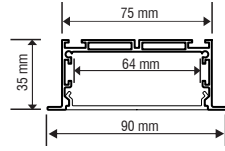

CH-217-N

External Width	49 mm (1-15/16")
Internal Width	31 mm (1-1/4")
Height	37.5 mm (1-1/2")

CH-218-N

External Width	35 mm (1-3/8")
Internal Width	31 mm (1-1/4")
Height	37.5 mm (1-1/2")

CH-234

External Width	26 mm (1")
Internal Width	12 mm (1/2")
Height	25 mm (1")

CH-046-R-E

External Width	50 mm (2")
Internal Width	39 mm (1-9/16")
Height	35 mm (1-3/8")

CH-045-R-E

External Width	65 mm (2-9/16")
Internal Width	39 mm (1-9/16")
Height	35 mm (1-3/8")

CHANNEL PROFILE

3 OF 4

CH-048-R1-F

External Width	75 mm (2-15/16")
Internal Width	64 mm (2-1/2")
Height	35 mm (1-3/8")

CH-047-R1-F

External Width	90 mm (3-9/16")
Internal Width	64 mm (2-1/2")
Height	35 mm (1-3/8")

CH-280-P

External Width	80 mm (3-1/8")
Internal Width	76 mm (3")
Height	22 mm (7/8")

CH-223-M

External Width	25.4 mm (1")
Internal Width	13.9 mm (9/16")
Height	70 mm (2-3/4")

CH-241-M

External Width	23.6 mm (15/16")
Internal Width	13.2 mm (1/2")
Height	83 mm (3-1/4")

CH-242-M

External Width	39.7 mm (1-9/16")
Internal Width	13.2 mm (1/2")
Height	83 mm (3-1/4")