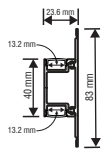

CH-046-R-E

External Width	50 mm (2")
Internal Width	39 mm (1-9/16")
Height	35 mm (1-3/8")

CH-045-R-E

External Width	65 mm (2-9/16")
Internal Width	39 mm (1-9/16")
Height	35 mm (1-3/8")

CHANNEL PROFILE

3 OF 4

CH-048-R1-F

External Width	75 mm (2-15/16")
Internal Width	64 mm (2-1/2")
Height	35 mm (1-3/8")

CH-047-R1-F

External Width	90 mm (3-9/16")
Internal Width	64 mm (2-1/2")
Height	35 mm (1-3/8")

CH-280-P

External Width	80 mm (3-1/8")
Internal Width	76 mm (3")
Height	22 mm (7/8")

CH-223-M

External Width	25.4 mm (1")
Internal Width	13.9 mm (9/16")
Height	70 mm (2-3/4")

CH-241-M

External Width	23.6 mm (15/16")
Internal Width	13.2 mm (1/2")
Height	83 mm (3-1/4")

CH-242-M

External Width	39.7 mm (1-9/16")
Internal Width	13.2 mm (1/2")
Height	83 mm (3-1/4")

CH-206-M

External Width	37 mm (1-7/16")
Internal Width	11.3 mm (7/16")
Height	28.4 mm (1-1/8")

CH-291-P

External Width	90 mm (3-9/16")
Internal Width	77.4 mm (3-1/16")
Height	37.5 mm (1-1/2")

CH-514

External Width	19.7 mm (3/4")
Internal Width	16.9 mm (11/16")
Height	5 mm (3/16")