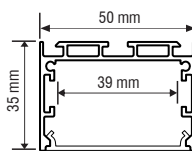

External Width	16 mm (5/8")
Internal Width	10 mm (3/8")
Height	16 mm (5/8")

CH-006 (S)

External Width	16 mm (5/8")
Internal Width	10 mm (3/8")
Height	16 mm (5/8")

CH-011 (R)

External Width	19.7 mm (3/4")
Internal Width	16.9 mm (11/16")
Height	20.2 mm (13/16")

CH-217-N

External Width	49 mm (1-15/16")
Internal Width	31 mm (1-1/4")
Height	37.5 mm (1-1/2")

CH-218-N

External Width	35 mm (1-3/8")
Internal Width	31 mm (1-1/4")
Height	37.5 mm (1-1/2")

CH-234

External Width	26 mm (1")
Internal Width	12 mm (1/2")
Height	25 mm (1")

CH-046-R-E

External Width	50 mm (2")
Internal Width	39 mm (1-9/16")
Height	35 mm (1-3/8")

CH-045-R-E

External Width	65 mm (2-9/16")
Internal Width	39 mm (1-9/16")
Height	35 mm (1-3/8")

CHANNEL PROFILE

3 OF 4

CH-048-R1-F

External Width	75 mm (2-15/16")
Internal Width	64 mm (2-1/2")
Height	35 mm (1-3/8")

CH-047-R1-F

External Width	90 mm (3-9/16")
Internal Width	64 mm (2-1/2")
Height	35 mm (1-3/8")

CH-280-P

External Width	80 mm (3-1/8")
Internal Width	76 mm (3")
Height	22 mm (7/8")