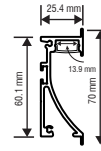

CH-046-R-E

External Width	50 mm (2")
Internal Width	39 mm (1-9/16")
Height	35 mm (1-3/8")

CH-045-R-E

External Width	65 mm (2-9/16")
Internal Width	39 mm (1-9/16")
Height	35 mm (1-3/8")

CHANNEL PROFILE

3 OF 4

CH-048-R1-F

External Width	75 mm (2-15/16")
Internal Width	64 mm (2-1/2")
Height	35 mm (1-3/8")

CH-047-R1-F

External Width	90 mm (3-9/16")
Internal Width	64 mm (2-1/2")
Height	35 mm (1-3/8")

CH-280-P

External Width	80 mm (3-1/8")
Internal Width	76 mm (3")
Height	22 mm (7/8")

CH-223-M

External Width	25.4 mm (1")
Internal Width	13.9 mm (9/16")
Height	70 mm (2-3/4")

CH-241-M

External Width	23.6 mm (15/16")
Internal Width	13.2 mm (1/2")
Height	83 mm (3-1/4")

CH-242-M

External Width	39.7 mm (1-9/16")
Internal Width	13.2 mm (1/2")
Height	83 mm (3-1/4")

CH-206-M

External Width	37 mm (1-7/16")
Internal Width	11.3 mm (7/16")
Height	28.4 mm (1-1/8")

CH-291-P

External Width	90 mm (3-9/16")
Internal Width	77.4 mm (3-1/16")
Height	37.5 mm (1-1/2")

CH-514

External Width	19.7 mm (3/4")
Internal Width	16.9 mm (11/16")
Height	5 mm (3/16")