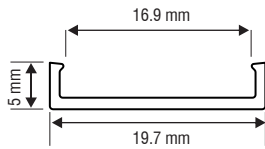

CH-223-M

External Width	25.4 mm (1")
Internal Width	13.9 mm (9/16")
Height	70 mm (2-3/4")

CH-241-M

External Width	23.6 mm (15/16")
Internal Width	13.2 mm (1/2")
Height	83 mm (3-1/4")

CH-242-M

External Width	39.7 mm (1-9/16")
Internal Width	13.2 mm (1/2")
Height	83 mm (3-1/4")

CH-206-M

External Width	37 mm (1-7/16")
Internal Width	11.3 mm (7/16")
Height	28.4 mm (1-1/8")

CH-291-P

External Width	90 mm (3-9/16")
Internal Width	77.4 mm (3-1/16")
Height	37.5 mm (1-1/2")

CH-514

External Width	19.7 mm (3/4")
Internal Width	16.9 mm (11/16")
Height	5 mm (3/16")

CH-071

External Width	61.5 mm (2-7/16")
Internal Width	20.7 mm (13/16")
Height	14 mm (9/16")

CH-076

External Width	16 mm (5/8")
Internal Width	10.3 mm (7/16")
Height	80 mm (3-1/8")

CH-027

External Width	20.3 mm (13/16")
Internal Width	16.7 mm (11/16")
Height	27 mm (1-1/8")

CHANNEL PROFILE

4 OF 4

CH-219-N

External Width	42 mm (1-5/8")
Internal Width	30 mm (1-3/16")
Height	35 mm (1-3/8")

CH-031-C

External Width	XX mm (XX")
Internal Width	XX mm (XX")
Height	XX mm (XX")