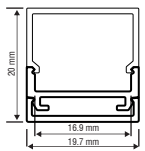

CH-228-N

External Width	35 mm (1-3/8")
Internal Width	31.2 mm (1-1/4")
Height	25.4 mm (1")

CHANNEL PROFILE

2 OF 4

CH-607

External Width	18.3 mm (3/4")
Internal Width	14.1 mm (9/16")
Height	18.3 mm (3/4")

CH-006 (R)

External Width	16 mm (5/8")
Internal Width	10 mm (3/8")
Height	16 mm (5/8")

CH-006 (S)

External Width	16 mm (5/8")
Internal Width	10 mm (3/8")
Height	16 mm (5/8")

CH-011 (R)

External Width	19.7 mm (3/4")
Internal Width	16.9 mm (11/16")
Height	20.2 mm (13/16")

CH-011 (S)

External Width	19.7 mm (3/4")
Internal Width	16.9 mm (11/16")
Height	20 mm (13/16")

CH-016 (R)

External Width	30 mm (1-3/16")
Internal Width	20.2 mm (13/16")
Height	30 mm (1-3/16")

CH-016 (S)

External Width	30 mm (1-3/16")
Internal Width	20.2 mm (13/16")
Height	30 mm (1-3/16")

CH-217-N

External Width	49 mm (1-15/16")
Internal Width	31 mm (1-1/4")
Height	37.5 mm (1-1/2")

CH-218-N

External Width	35 mm (1-3/8")
Internal Width	31 mm (1-1/4")
Height	37.5 mm (1-1/2")

CH-234

External Width	26 mm (1")
Internal Width	12 mm (1/2")
Height	25 mm (1")