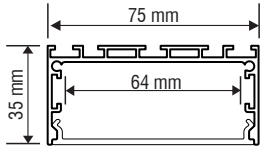

CH-217-N

External Width	49 mm (1-15/16")
Internal Width	31 mm (1-1/4")
Height	37.5 mm (1-1/2")

CH-218-N

External Width	35 mm (1-3/8")
Internal Width	31 mm (1-1/4")
Height	37.5 mm (1-1/2")

CH-234

External Width	26 mm (1")
Internal Width	12 mm (1/2")
Height	25 mm (1")

CH-046-R-E

External Width	50 mm (2")
Internal Width	39 mm (1-9/16")
Height	35 mm (1-3/8")

CH-045-R-E

External Width	65 mm (2-9/16")
Internal Width	39 mm (1-9/16")
Height	35 mm (1-3/8")

CHANNEL PROFILE

3 OF 4

CH-048-R1-F

External Width	75 mm (2-15/16")
Internal Width	64 mm (2-1/2")
Height	35 mm (1-3/8")

CH-047-R1-F

External Width	90 mm (3-9/16")
Internal Width	64 mm (2-1/2")
Height	35 mm (1-3/8")

CH-280-P

External Width	80 mm (3-1/8")
Internal Width	76 mm (3")
Height	22 mm (7/8")

CH-223-M

External Width	25.4 mm (1")
Internal Width	13.9 mm (9/16")
Height	70 mm (2-3/4")

CH-241-M

External Width	23.6 mm (15/16")
Internal Width	13.2 mm (1/2")
Height	83 mm (3-1/4")

CH-242-M

External Width	39.7 mm (1-9/16")
Internal Width	13.2 mm (1/2")
Height	83 mm (3-1/4")