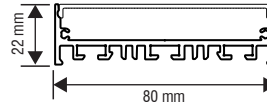

CH-046-R-E

External Width	50 mm (2")
Internal Width	39 mm (1-9/16")
Height	35 mm (1-3/8")

CH-045-R-E

External Width	65 mm (2-9/16")
Internal Width	39 mm (1-9/16")
Height	35 mm (1-3/8")

CHANNEL PROFILE

3 OF 4

CH-048-R1-F

External Width	75 mm (2-15/16")
Internal Width	64 mm (2-1/2")
Height	35 mm (1-3/8")

CH-047-R1-F

External Width	90 mm (3-9/16")
Internal Width	64 mm (2-1/2")
Height	35 mm (1-3/8")

CH-280-P

External Width	80 mm (3-1/8")
Internal Width	76 mm (3")
Height	22 mm (7/8")

CH-223-M

External Width	25.4 mm (1")
Internal Width	13.9 mm (9/16")
Height	70 mm (2-3/4")

CH-241-M

External Width	23.6 mm (15/16")
Internal Width	13.2 mm (1/2")
Height	83 mm (3-1/4")

CH-242-M

External Width	39.7 mm (1-9/16")
Internal Width	13.2 mm (1/2")
Height	83 mm (3-1/4")

CH-206-M

External Width	37 mm (1-7/16")
Internal Width	11.3 mm (7/16")
Height	28.4 mm (1-1/8")

CH-291-P

External Width	90 mm (3-9/16")
Internal Width	77.4 mm (3-1/16")
Height	37.5 mm (1-1/2")

CH-514

External Width	19.7 mm (3/4")
Internal Width	16.9 mm (11/16")
Height	5 mm (3/16")