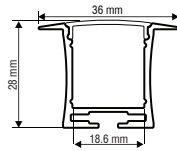

CH-223-M

External Width	25.4 mm (1")
Internal Width	13.9 mm (9/16")
Height	70 mm (2-3/4")

CH-241-M

External Width	23.6 mm (15/16")
Internal Width	13.2 mm (1/2")
Height	83 mm (3-1/4")

CH-242-M

External Width	39.7 mm (1-9/16")
Internal Width	13.2 mm (1/2")
Height	83 mm (3-1/4")

CH-206-M

External Width	37 mm (1-7/16")
Internal Width	11.3 mm (7/16")
Height	28.4 mm (1-1/8")

CH-291-P

External Width	90 mm (3-9/16")
Internal Width	77.4 mm (3-1/16")
Height	37.5 mm (1-1/2")

CH-514

External Width	19.7 mm (3/4")
Internal Width	16.9 mm (11/16")
Height	5 mm (3/16")

CH-071

External Width	61.5 mm (2-7/16")
Internal Width	20.7 mm (13/16")
Height	14 mm (9/16")

CH-076

External Width	16 mm (5/8")
Internal Width	10.3 mm (7/16")
Height	80 mm (3-1/8")

CH-027

External Width	20.3 mm (13/16")
Internal Width	16.7 mm (11/16")
Height	27 mm (1-1/8")

CHANNEL PROFILE

4 OF 4

CH-219-N

External Width	42 mm (1-5/8")
Internal Width	30 mm (1-3/16")
Height	35 mm (1-3/8")

CH-031-C

External Width	XX mm (XX")
Internal Width	XX mm (XX")
Height	XX mm (XX")