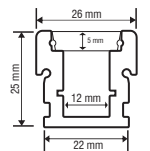

External Width	16 mm (5/8")
Internal Width	10 mm (3/8")
Height	16 mm (5/8")

CH-006 (S)

External Width	16 mm (5/8")
Internal Width	10 mm (3/8")
Height	16 mm (5/8")

CH-011 (R)

External Width	19.7 mm (3/4")
Internal Width	16.9 mm (11/16")
Height	20.2 mm (13/16")

CH-217-N

External Width	49 mm (1-15/16")
Internal Width	31 mm (1-1/4")
Height	37.5 mm (1-1/2")

CH-218-N

External Width	35 mm (1-3/8")
Internal Width	31 mm (1-1/4")
Height	37.5 mm (1-1/2")

CH-234

External Width	26 mm (1")
Internal Width	12 mm (1/2")
Height	25 mm (1")

CH-046-R-E

External Width	50 mm (2")
Internal Width	39 mm (1-9/16")
Height	35 mm (1-3/8")

CH-045-R-E

External Width	65 mm (2-9/16")
Internal Width	39 mm (1-9/16")
Height	35 mm (1-3/8")

CHANNEL PROFILE

3 OF 4

CH-048-R1-F

External Width	75 mm (2-15/16")
Internal Width	64 mm (2-1/2")
Height	35 mm (1-3/8")

CH-047-R1-F

External Width	90 mm (3-9/16")
Internal Width	64 mm (2-1/2")
Height	35 mm (1-3/8")

CH-280-P

External Width	80 mm (3-1/8")
Internal Width	76 mm (3")
Height	22 mm (7/8")